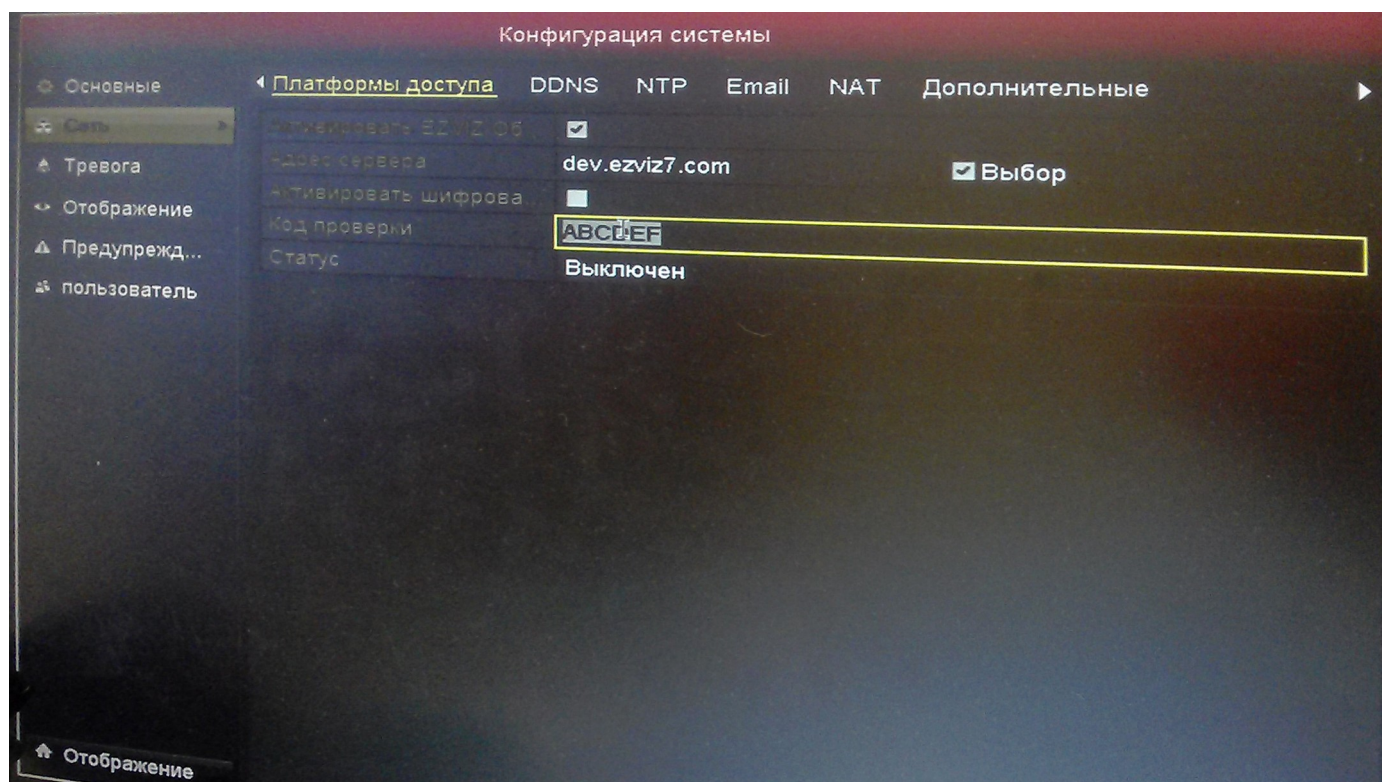

для входа через SSH, лучше использовать строку логина:

root@ip_address

Комманда:

showKey

Пример вывода

challenge code: **RJIHVZ**

operation code: 62e44b00-e2a4-11e4-8000-b8xxxxxxxxxxx

authorization code: 31ec9876fb4f4560a9e095xxxxxxxxxxx

command key: 0f0bb7a48a4e4fbf

permanent code(enable): RJIHVZ

Код верификации:

RJIHVZ

Узнать проверочный код регистратора,

Кроме аналогичного камерам способа по telnet и ssh есть еще два способа:

1. Локально с регистратора перейдя в Главное меню — конфигурация системы — сеть — Платформы доступа. Поле Код проверки